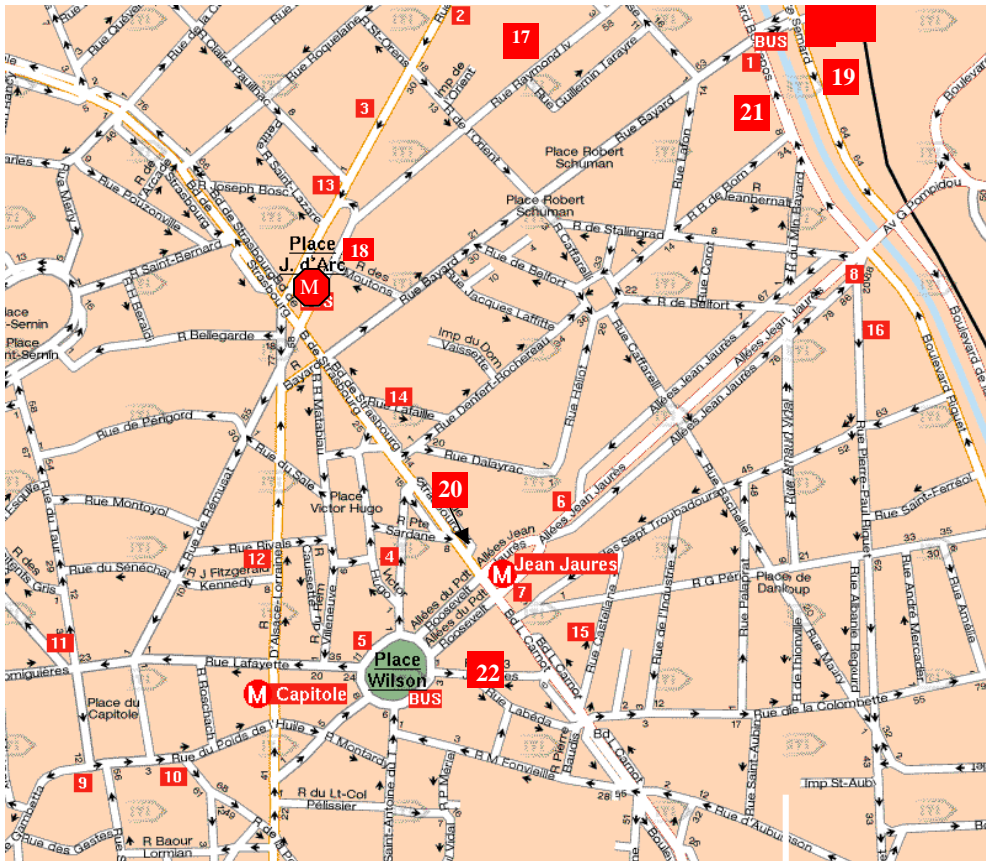

HÔTELS DU CENTRE VILLE

1 HÔTEL TERMINUS*** 13, Boulevard de Bonrepos - 31 000 Toulouse Tél. : + 33 5 61 62 44 78 - Fax : + 33 5 61 63 18 06	10 GRAND HÔTEL DE L'OPERA**** 1, place du Capitole – 31000 Toulouse Tél. : + 33 5 61 21 82 66 - Fax : + 33 5 61 23 41 04
2 HÔTEL JEAN MERMOZ*** 50, rue Matabiau - 31000 Toulouse Tél. : + 33 5 61 63 04 04 - Fax : + 33 5 61 63 15 64	11 HÔTEL DU TAUR** 2, rue du Taur - 31000 Toulouse Tél. : + 33 5 61 21 17 54 - Fax : + 33 5 61 13 78 41
3 HÔTEL ATHENE*** 13 bis, rue Matabiau - 31000 Toulouse Tél. : + 33 5 61 63 10 63 - Fax : + 33 5 61 63 87 80	12 HÔTEL ALBERT 1er ** 8, rue Rivals - 31000 Toulouse Tél. : + 33 5 61 21 17 91 - Fax : + 33 5 61 21 09 64
4 HÔTEL DE FRANCE** 5, rue d'Austerlitz - 31000 Toulouse Tél. : + 33 5 61 21 88 24 - Fax : + 33 5 61 21 99 77	13 HÔTEL IBIS CENTRE** 2, rue Claire Pauilhac - 31000 Toulouse Tél. : + 33 5 61 63 61 63 - Fax : + 33 5 61 63 07 46
5 GRAND HÔTEL CAPOUL*** 13, place Wilson - 31000 Toulouse Tél. : + 33 5 61 10 70 70 - Fax : + 33 5 61 21 96 70	14 HÔTEL PATIO WILSON** 7, rue Lafaille - 31000 Toulouse Tél. : + 33 5 61 62 74 74 - Fax : + 33 5 61 99 15 44
6 GRAND HÔTEL LES CAPITOULS*** 29, allées Jean Jaurès - 31000 Toulouse Tél. : 05 34 41 31 21 - Fax : 05 61 63 15 17	15 HÔTEL CASTELLANE** 17, rue Castellane – 31000 Toulouse Tél. : 05 61 62 18 82 – Fax : 05 61 62 58 04
	16 HÔTEL RIQUET** 92, rue Riquet – 31000 Toulouse Tél. : 05 61 62 55 96 – Fax : 05 61 62 45 29
8 SOFITEL TOULOUSE CENTRE**** 84, allées Jean Jaurès – 31000 Toulouse Tél. : + 33 5 61 10 23 10 - Fax : + 33 5 61 10 23 20	17 HÔTEL PRESIDENT** 43-45, Raymond IV – 31000 Toulouse Tél. : 05 61 63 46 46 – Fax : 05 61 62 83 60
9 HÔTEL CROWNE PLAZA**** 7, place du Capitole - 31000 Toulouse Tél. : + 33 5 61 61 19 19 - Fax : + 33 5 61 23 79 96	
19 HÔTEL MERCURE MATABIAU*** Boulevard Pierre Sépard - 31000 Toulouse Tél. : + 33 5 34 41 36 70- Fax : + 33 5 34 41 36 71	20 RESIDENCES CITADINES WILSON*** 8, boulevard de Strasbourg - 31000 Toulouse Tél. : + 33 5 34 41 75 00 - Fax : + 33 5 61 99 07 55
21 HÔTEL PHOENICIA *** 7, boulevard Bonrepos - 31000 Toulouse Tél. : + 33 5 61 63 81 63 - Fax : + 33 5 61 63 02 06	22 HÔTEL MERCURE WILSON*** 7, rue Labéda – 31000 Toulouse Tél. : + 33 5 34 45 40 60 - Fax : + 33 5 34 45 40 61
M Station de Métro	